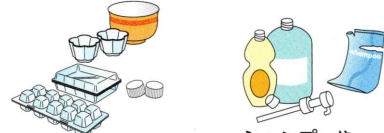

一組ずつビニール袋に入れるか、左右を靴ひもで結んでから袋に入れてください。

収集した衣類等は、選別後、古着や工業用雑巾として利用されます

出せないもの（衣類等）

状態の悪いもの（汚れがひどい、悪臭、濡れている等）、はてん、布団、枕、クッション、じゅうたん、学生靴、ビジネス靴、スーツケース、ランドセル、子ども用の靴、サンダル、長靴、ブーツ、上履き、両方そろっていない靴

→可燃の日（金属を含むものは不燃の日）へ

リサイクル庫について

プラ容器

マークがあるもの 空になったプラスチック製・ビニール製の容器包装

軽く洗って、乾かしてください。

ラーメン・プリン等のカップ、レジ袋、菓子や冷凍食品の袋、肉や魚のトレイ、卵やそうざい・豆腐等のパックなど

発泡スチロール

シャンプーや洗剤等のボトル

袋に入らないものはしばってそのまま出せます。

プラマークのないプラスチック製品、汚れたプラ容器

可燃の日へ

資源

ガラスびん

飲食物・化粧品のびん
※ふたは外して 金属製→不燃、プラスチック→プラ容器へ

無色透明のびん

茶色のびん

その他の色のびん