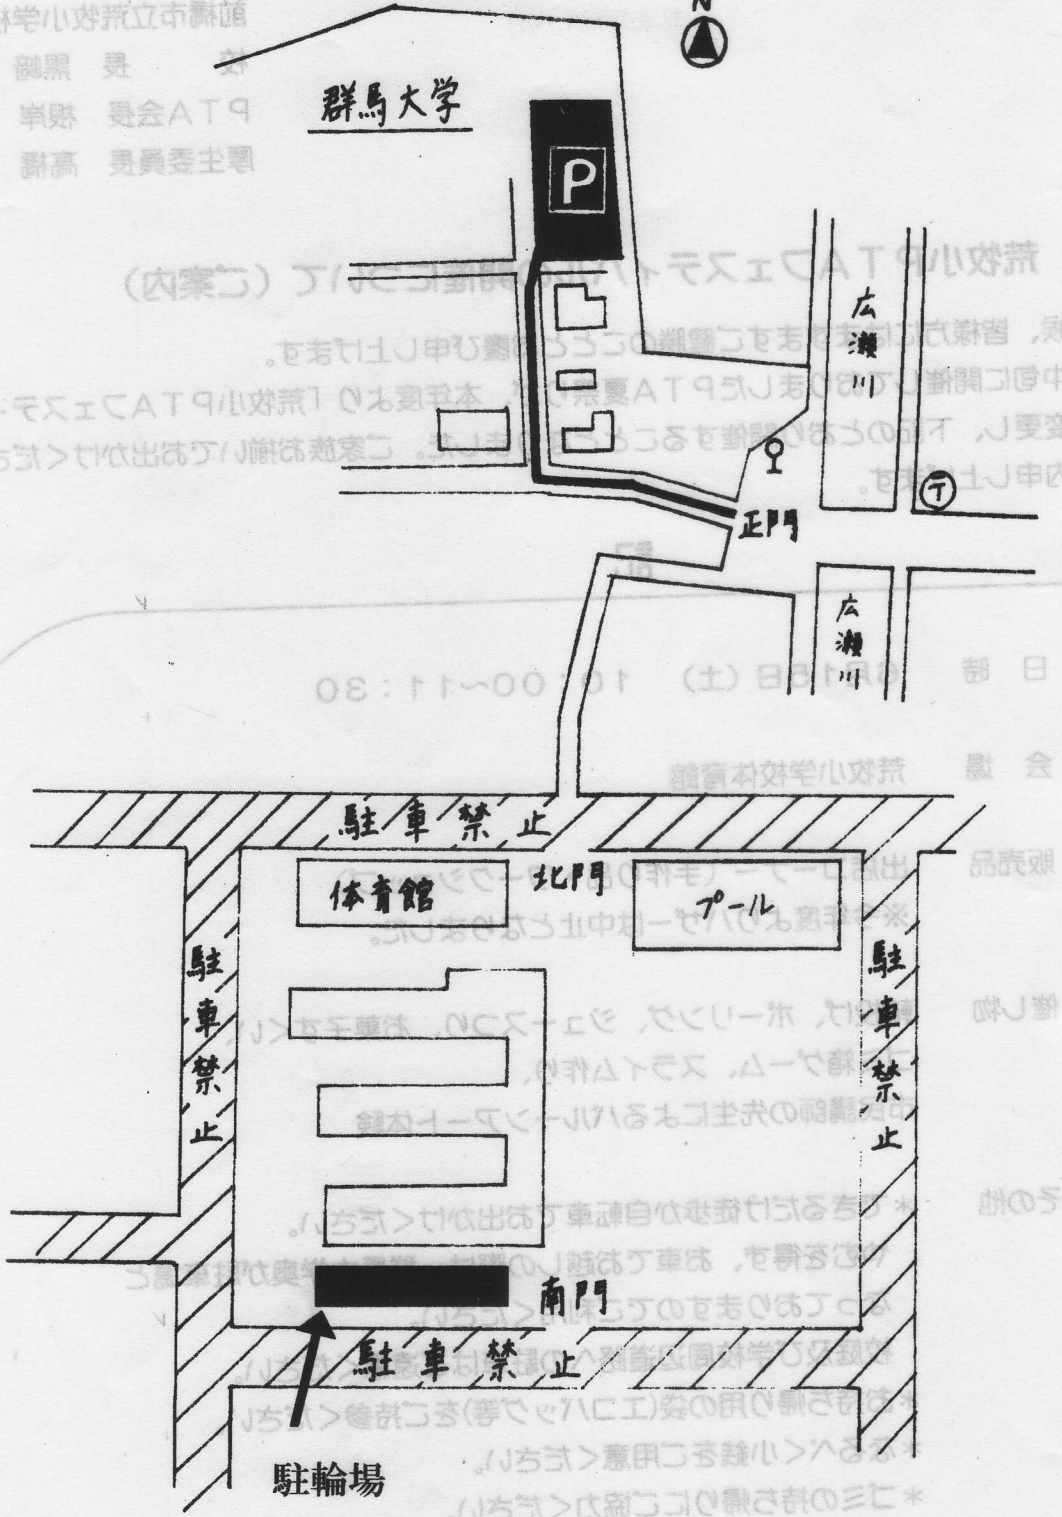

駐車場案内図

頁 回

群馬大学
高至 副黒 員
美照 半財 員会AT9
心美 謝高 員員委主理

※ 当日は混み合いますので、駐車禁止の斜線部分には駐車しないよう、ご協力をお願いします。車は、群馬大学指定駐車場をご利用ください。
※ 自転車等は必ず決められた場所に置いてください。