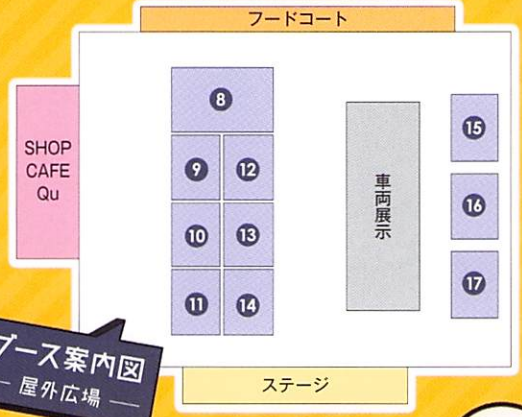

地震体験

消防音楽隊

前橋市

防災フェア

合同開催 消防ふれあい広場

ミニ消防車

はしご車

11/12

10:00
~15:00
日

会場

道の駅「まえばし赤城」
(前橋市田口町 36 番地)

会場全体図

ブース案内図
— 屋外広場 —

タイムスケジュール

10:00	開会式
10:15	地震体験車及び幼年服撮影 (消防車見学) (~ 14:00)
10:15	ミニ消防車乗車体験 午前の部 (~ 11:50)
10:30	消防音楽隊演奏 (~ 11:30)
13:00	ミニ消防車乗車体験 午後の部 (~ 14:30)
15:00	閉会